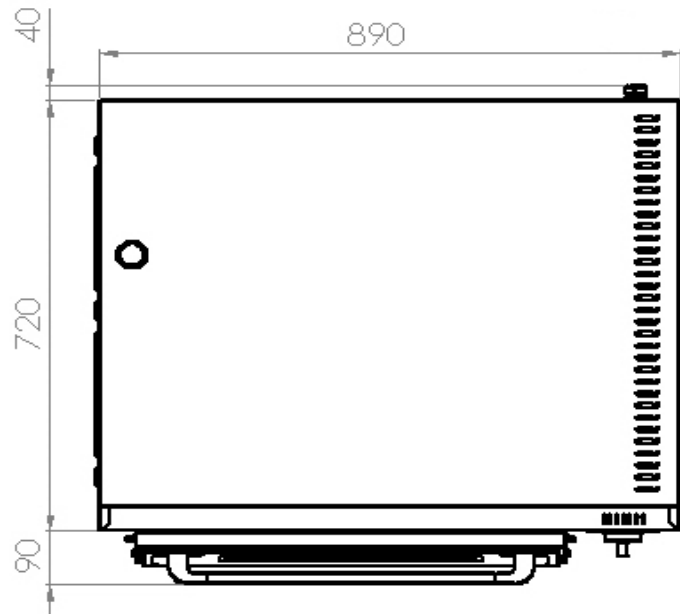

PF 6262 DE		Dış Ölçüler	890 x 720 x 765 mm.	Outside Dim.	890 x 720 x 765 mm.
		İç Ölçüler	2 x 620 x 620 x 150 mm.	Inside Dim.	2 x 620 x 620 x 150 mm.
		Pişirme Alanı	2 x 4 ad. Ø 30 cm.	Baking Arena	2 x 4 pcs. Ø 30 cm.
		Pişirme Taşı Ölçüleri	2 x 615 x 610 x 17 mm.	Baking Stone Dim.	2 x 615 x 610 x 17 mm.
		Termostat Aralığı (°C)	85 - 455 °C (4 ad. Bağımsız)	Thermostat Interval (°C)	85 - 455 °C (4 pcs. Independent)
		Aydınlatma	2 ad. 25 W.	Illumination	2 pcs. 25 W.
		Toplam Elektrik Gücü (kW)	8 x 1,25 kW = 10 kW.	Total Power (kW)	8 x 1,25 kW = 10 kW.
		Elektrik Bes. Gerilimi (V/A)	400 V 3F+N / 3 x 27 A.	Power Supply Voltage (V/A)	400 V 3F+N / 3 x 27 A.
		Besleme Kablosu	5 x 4 H07RN-F	Power Supply Cable	5 x 4 H07RN-F
		İç Tesisat Kabloları	SIAF 2,5 mm²	Internal Cable	SIAF 2,5 mm²
		İzolasyon	Taş Yünü	Insulation	Rock Wool
		Ağırlık	119 kg.	Weight	119 kg.

NO.	AÇIKLAMA	DESCRIPTION	ÜRÜN NO. / ITEM NO	ADET / PCS.
1	GÖVDE	MAIN BODY	PF6262DE-01	1
2	YAN KAPAK	SIDE COVER	PF6262DE-02	2
3	ÖN PASLANMAZ ÇERÇEVE	FRONT STAINLESS FRAME	PF6262DE-03	1
4	EMAYE ÇERÇEVE	ENAMEL FRAME	PF6262DE-04	2
5	FIRIN ÖN KAPAK	OVEN FRONT COVER	PF6262DE-05	2
5A	M8 İMBUS CİVATA	M8 İMBUS PIN BOLT	PF6262DE-05A	4
5B	EMAYE KAPAK	ENAMEL COVER	PF6262DE-05B	2
5C	KAPAK İZOLASYONU	COVER ISOLATION	PF6262DE-05C	2
5D	GÖZETLEME CAMI	SIGHT GLASS	PF6262DE-05D	2
5E	PASLANMAZ KAPAK	STAINLESS COVER	PF6262DE-05E	2
5F	BAKALİT	BAKELITE	PF6262DE-05F	4
5G	ALÜMİNYUM KOL	ALUMINUM ARM	PF6262DE-05G	2
6	PİŞİRME KAZANI	COOKING BOILER	PF6262DE-06	2
7	PİŞİRME TAŞI	COOKING STONE	PF6262DE-07	2
8	BESLEME KABLOSU	FEEDING CABLE	PF6262DE-08	1
9	RAKOR	FEEDING CABLE SOCKET	PF6262DE-09	1
10	İÇ AYDINLATMA LAMBASI	INTERIOR LIGHTING LAMP	PF6262DE-10	2
10A	DUY	SOCKET	PF6262DE-10A	2
10B	AMPÜL	LAMP	PF6262DE-10B	2
10C	LAMBA CAMI	LAMP GLASS	PF6262DE-10C	2
11	ELEKTRİK MONTAJ PANOSU	ELECTRICAL MOUNTING PANEL	PF6262DE-11	1
12	PANEL	PANEL	PF6262DE-12	1
13	İÇ AYDINLATMA ANAHTARI	INTERIOR LIGHTING BUTTON	PF6262DE-13	2
14	İÇ AYDINLATMA ANAHTARI KORUMASI	INTERIOR LIGHTING BUTTON PROTECTION	PF6262DE-14	2
15	TERMOSTAT KONTROL LAMBASI	THERMOSTAT CONTROL LAMP	PF6262DE-15	4
16	TERMOSTAT DÜĞMESİ	THERMOSTAT BUTTON	PF6262DE-16	4
17	TERMOSTAT	THERMOSTAT	PF6262DE-17	4
18	REZİSTANS	RESISTANCE	PF6262DE-18	8
19	M6 KÖR SOMUN	M6 BLIND NUT	PF6262DE-19	4
20	M6 DÜZ RONDELA	M6 FLAT WASHER	PF6262DE-20	4
21	M6 YAYLI RONDELA	M6 SPRING WASHER	PF6262DE-21	4
22	M6 İMBUS CİVATA	M6 İMBUS PIN BLOT	PF6262DE-22	8
23	İZOLASYON	INSULATION	PF6262DE-23	1
24	FIRIN AYAK	OVEN FOOT	PF6262DE-24	4
25	İKİ FAZLI PAKO ŞALTER	TWO PHASE INTERRUPTION SWITCH	PF6262DE-25	2
26	TERMOMETRE (PF 6262 DE - T MODELİ İÇİN)	THERMOMETER (ONLY WITH PF 6262 DE - T)	PF6262DE-26	2

ÜRÜN ADI / PRODUCT

PF 6262 DE

TARİH / DATE

10.08.2018

**DETAY RESİM LİSTESİ
DETAIL PICTURE LIST**

SAYFA NO: 2 / 4
PAGE NO.: 2 / 4

ÜRÜN ADI / PRODUCT

PF 6262 DE

TARİH / DATE

10.08.2018

ÖLÇÜLENDİRME
MEASUREMENTS

SAYFA NO: 3 / 4
PAGE NO.: 3 / 4