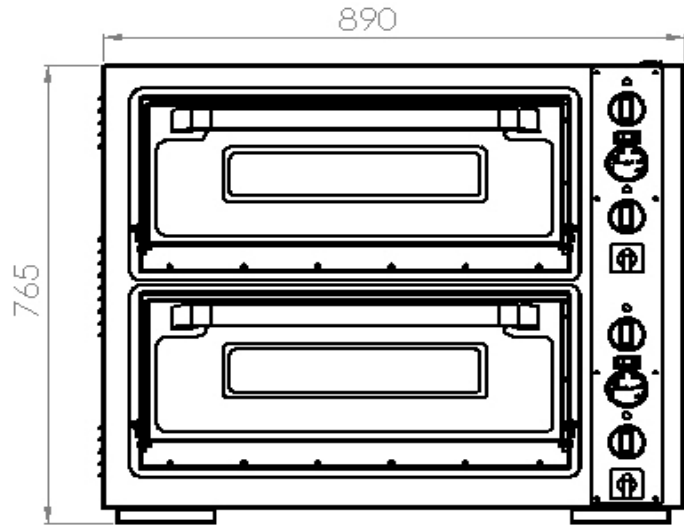

PF 6262 DE		Dış Ölçüler	890 x 720 x 765 mm.	Outside Dim.	890 x 720 x 765 mm.
		İç Ölçüler	2 x 620 x 620 x 150 mm.	Inside Dim.	2 x 620 x 620 x 150 mm.
		Pişirme Alanı	2 x 4 ad. Ø 30 cm.	Baking Arena	2 x 4 pcs. Ø 30 cm.
		Pişirme Taşı Ölçüleri	2 x 615 x 610 x 17 mm.	Baking Stone Dim.	2 x 615 x 610 x 17 mm.
		Termostat Aralığı (°C)	85 - 455 °C (4 ad. Bağımsız)	Thermostat Interval (°C)	85 - 455 °C (4 pcs. Independent)
		Aydınlatma	2 ad. 25 W.	Illumination	2 pcs. 25 W.
		Toplam Elektrik Gücü (kW)	8 x 1,25 kW = 10 kW.	Total Power (kW)	8 x 1,25 kW = 10 kW.
		Elektrik Bes. Gerilimi (V/A)	400 V 3F+N / 3 x 27 A.	Power Supply Voltage (V/A)	400 V 3F+N / 3 x 27 A.
		Besleme Kablosu	5 x 4 H07RN-F	Power Supply Cable	5 x 4 H07RN-F
		İç Tesisat Kabloları	SIAF 2,5 mm²	Internal Cable	SIAF 2,5 mm²
		İzolasyon	Taş Yünü	Insulation	Rock Wool
		Ağırlık	119 kg.	Weight	119 kg.

NO.	AÇIKLAMA	DESCRIPTION	ÜRÜN NO. / ITEM NO	ADET / PCS.
1	GÖVDE	MAIN BODY	PF6262DE-01	1
2	YAN KAPAK	SIDE COVER	PF6262DE-02	2
3	ÖN PASLANMAZ ÇERÇEVE	FRONT STAINLESS FRAME	PF6262DE-03	1
4	EMAYE ÇERÇEVE	ENAMEL FRAME	PF6262DE-04	2
5	FIRIN ÖN KAPAK	OVEN FRONT COVER	PF6262DE-05	2
5A	M8 İMBUS CİVATA	M8 İMBUS PIN BOLT	PF6262DE-05A	4
5B	EMAYE KAPAK	ENAMEL COVER	PF6262DE-05B	2
5C	KAPAK İZOLASYONU	COVER ISOLATION	PF6262DE-05C	2
5D	GÖZETLEME CAMI	SIGHT GLASS	PF6262DE-05D	2
5E	PASLANMAZ KAPAK	STAINLESS COVER	PF6262DE-05E	2
5F	BAKALİT	BAKELITE	PF6262DE-05F	4
5G	ALÜMİNYUM KOL	ALUMINUM ARM	PF6262DE-05G	2
6	PİŞİRME KAZANI	COOKING BOILER	PF6262DE-06	2
7	PİŞİRME TAŞI	COOKING STONE	PF6262DE-07	2
8	BESLEME KABLOSU	FEEDING CABLE	PF6262DE-08	1
9	RAKOR	FEEDING CABLE SOCKET	PF6262DE-09	1
10	İÇ AYDINLATMA LAMBASI	INTERIOR LIGHTING LAMP	PF6262DE-10	2
10A	DUY	SOCKET	PF6262DE-10A	2
10B	AMPÜL	LAMP	PF6262DE-10B	2
10C	LAMBA CAMI	LAMP GLASS	PF6262DE-10C	2
11	ELEKTRİK MONTAJ PANOSU	ELECTRICAL MOUNTING PANEL	PF6262DE-11	1
12	PANEL	PANEL	PF6262DE-12	1
13	İÇ AYDINLATMA ANAHTARI	INTERIOR LIGHTING BUTTON	PF6262DE-13	2
14	İÇ AYDINLATMA ANAHTARI KORUMASI	INTERIOR LIGHTING BUTTON PROTECTION	PF6262DE-14	2
15	TERMOSTAT KONTROL LAMBASI	THERMOSTAT CONTROL LAMP	PF6262DE-15	4
16	TERMOSTAT DÜĞMESİ	THERMOSTAT BUTTON	PF6262DE-16	4
17	TERMOSTAT	THERMOSTAT	PF6262DE-17	4
18	REZİSTANS	RESISTANCE	PF6262DE-18	8
19	M6 KÖR SOMUN	M6 BLIND NUT	PF6262DE-19	4
20	M6 DÜZ RONDELA	M6 FLAT WASHER	PF6262DE-20	4
21	M6 YAYLI RONDELA	M6 SPRING WASHER	PF6262DE-21	4
22	M6 İMBUS CİVATA	M6 İMBUS PIN BLOT	PF6262DE-22	8
23	İZOLASYON	INSULATION	PF6262DE-23	1
24	FIRIN AYAK	OVEN FOOT	PF6262DE-24	4
25	İKİ FAZLI PAKO ŞALTER	TWO PHASE INTERRUPTION SWITCH	PF6262DE-25	2
26	TERMOMETRE (PF 6262 DE - T MODELİ İÇİN)	THERMOMETER (ONLY WITH PF 6262 DE - T)	PF6262DE-26	2

ÜRÜN ADI / PRODUCT

PF 6262 DE

TARİH / DATE

10.08.2018

**DETAY RESİM LİSTESİ
DETAIL PICTURE LIST**

SAYFA NO: 2 / 4
PAGE NO.: 2 / 4

ÜRÜN ADI / PRODUCT

PF 6262 DE

TARİH / DATE

10.08.2018

ÖLÇÜLENDİRME
MEASUREMENTS

SAYFA NO: 3 / 4
PAGE NO.: 3 / 4