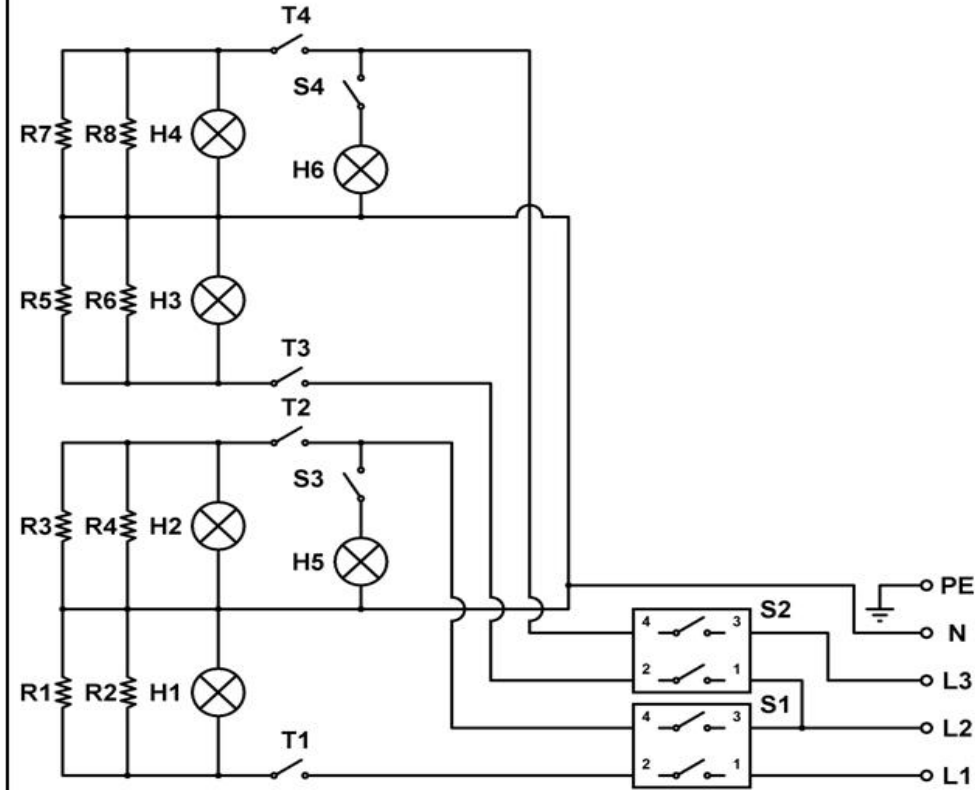

ÜRÜN ADI / PRODUCT

PF 6262 DE

TARİH / DATE

10.08.2018

DETAY RESİM
DETAIL PICTURE

SAYFA NO: 1 / 4
PAGE NO.: 1 / 4

PF 6262 DE		Dış Ölçüler	890 x 720 x 765 mm.	Outside Dim.	890 x 720 x 765 mm.
		İç Ölçüler	2 x 620 x 620 x 150 mm.	Inside Dim.	2 x 620 x 620 x 150 mm.
		Pişirme Alanı	2 x 4 ad. Ø 30 cm.	Baking Arena	2 x 4 pcs. Ø 30 cm.
		Pişirme Taşı Ölçüleri	2 x 615 x 610 x 17 mm.	Baking Stone Dim.	2 x 615 x 610 x 17 mm.
		Termostat Aralığı (°C)	85 - 455 °C (4 ad. Bağımsız)	Thermostat Interval (°C)	85 - 455 °C (4 pcs. Independent)
		Aydınlatma	2 ad. 25 W.	Illumination	2 pcs. 25 W.
		Toplam Elektrik Gücü (kW)	8 x 1,25 kW = 10 kW.	Total Power (kW)	8 x 1,25 kW = 10 kW.
		Elektrik Bes. Gerilimi (V/A)	400 V 3F+N / 3 x 27 A.	Power Supply Voltage (V/A)	400 V 3F+N / 3 x 27 A.
		Besleme Kablosu	5 x 4 H07RN-F	Power Supply Cable	5 x 4 H07RN-F
		İç Tesisat Kabloları	SIAF 2,5 mm ²	Internal Cable	SIAF 2,5 mm ²
		İzolasyon	Taş Yünü	Insulation	Rock Wool
		Ağırlık	119 kg.	Weight	119 kg.

TARİH / DATE

10.08.2018

ÖLÇÜLENDİRME
MEASUREMENTS

SAYFA NO: 3 / 4
PAGE NO.: 3 / 4

PF 6262 DE PİZZA FIRINI - ELEKTRİK ŞEMASI
PF 6262 DE PIZZA OVEN - ELECTRICAL DIAGRAM

NO	AÇIKLAMA / DESCRIPTION	NO	AÇIKLAMA / DESCRIPTION
R1 ... R8	Rezistans / Resistance (1250 W)	T1 - T2 - T3 - T4	Termostat / Thermostat (85 - 455 °C)
H1 - H2 - H3 - H4	Termostat Kontrol Lambası Thermostat Control Lamp	S1 - S2	İki Fazlı Pako Şalter Two Phase Interruption Switch
H5 - H6	İç Aydınlatma Lambası Interior Lighting Lamp (25W)	S3 - S4	Aydınlatma Anahtarı Lighting Switch (T125 16A)