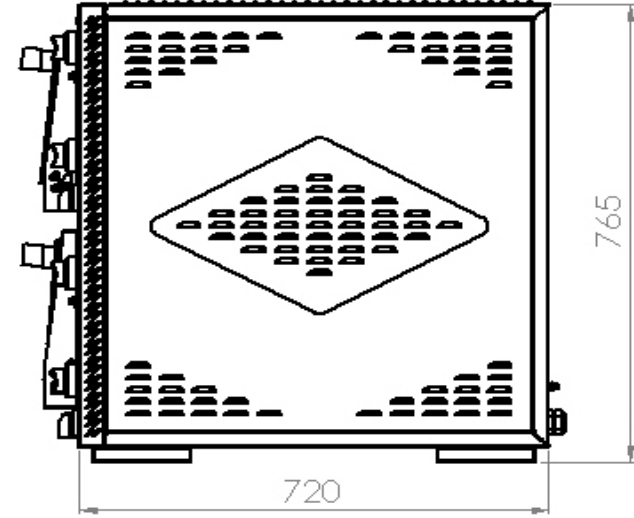

PF 6262 DE		Dış Ölçüler	890 x 720 x 765 mm.	Outside Dim.	890 x 720 x 765 mm.
		İç Ölçüler	2 x 620 x 620 x 150 mm.	Inside Dim.	2 x 620 x 620 x 150 mm.
		Pişirme Alanı	2 x 4 ad. Ø 30 cm.	Baking Arena	2 x 4 pcs. Ø 30 cm.
		Pişirme Taşı Ölçüleri	2 x 615 x 610 x 17 mm.	Baking Stone Dim.	2 x 615 x 610 x 17 mm.
		Termostat Aralığı (°C)	85 - 455 °C (4 ad. Bağımsız)	Thermostat Interval (°C)	85 - 455 °C (4 pcs. Independent)
		Aydınlatma	2 ad. 25 W.	Illumination	2 pcs. 25 W.
		Toplam Elektrik Gücü (kW)	8 x 1,25 kW = 10 kW.	Total Power (kW)	8 x 1,25 kW = 10 kW.
		Elektrik Bes. Gerilimi (V/A)	400 V 3F+N / 3 x 27 A.	Power Supply Voltage (V/A)	400 V 3F+N / 3 x 27 A.
		Besleme Kablosu	5 x 4 H07RN-F	Power Supply Cable	5 x 4 H07RN-F
		İç Tesisat Kabloları	SIAF 2,5 mm²	Internal Cable	SIAF 2,5 mm²
		İzolasyon	Taş Yünü	Insulation	Rock Wool
		Ağırlık	119 kg.	Weight	119 kg.

NO.	AÇIKLAMA	DESCRIPTION	ÜRÜN NO. / ITEM NO	ADET / PCS.
1	GÖVDE	MAIN BODY	PF6262DE-01	1
2	YAN KAPAK	SIDE COVER	PF6262DE-02	2
3	ÖN PASLANMAZ ÇERÇEVE	FRONT STAINLESS FRAME	PF6262DE-03	1
4	EMAYE ÇERÇEVE	ENAMEL FRAME	PF6262DE-04	2
5	FIRIN ÖN KAPAK	OVEN FRONT COVER	PF6262DE-05	2
5A	M8 İMBUS CİVATA	M8 İMBUS PIN BOLT	PF6262DE-05A	4
5B	EMAYE KAPAK	ENAMEL COVER	PF6262DE-05B	2
5C	KAPAK İZOLASYONU	COVER ISOLATION	PF6262DE-05C	2
5D	GÖZETLEME CAMI	SIGHT GLASS	PF6262DE-05D	2
5E	PASLANMAZ KAPAK	STAINLESS COVER	PF6262DE-05E	2
5F	BAKALİT	BAKELITE	PF6262DE-05F	4
5G	ALÜMİNYUM KOL	ALUMINUM ARM	PF6262DE-05G	2
6	PİŞİRME KAZANI	COOKING BOILER	PF6262DE-06	2
7	PİŞİRME TAŞI	COOKING STONE	PF6262DE-07	2
8	BESLEME KABLOSU	FEEDING CABLE	PF6262DE-08	1
9	RAKOR	FEEDING CABLE SOCKET	PF6262DE-09	1
10	İÇ AYDINLATMA LAMBASI	INTERIOR LIGHTING LAMP	PF6262DE-10	2
10A	DUY	SOCKET	PF6262DE-10A	2
10B	AMPÜL	LAMP	PF6262DE-10B	2
10C	LAMBA CAMI	LAMP GLASS	PF6262DE-10C	2
11	ELEKTRİK MONTAJ PANOSU	ELECTRICAL MOUNTING PANEL	PF6262DE-11	1
12	PANEL	PANEL	PF6262DE-12	1
13	İÇ AYDINLATMA ANAHTARI	INTERIOR LIGHTING BUTTON	PF6262DE-13	2
14	İÇ AYDINLATMA ANAHTARI KORUMASI	INTERIOR LIGHTING BUTTON PROTECTION	PF6262DE-14	2
15	TERMOSTAT KONTROL LAMBASI	THERMOSTAT CONTROL LAMP	PF6262DE-15	4
16	TERMOSTAT DÜĞMESİ	THERMOSTAT BUTTON	PF6262DE-16	4
17	TERMOSTAT	THERMOSTAT	PF6262DE-17	4
18	REZİSTANS	RESISTANCE	PF6262DE-18	8
19	M6 KÖR SOMUN	M6 BLIND NUT	PF6262DE-19	4
20	M6 DÜZ RONDELA	M6 FLAT WASHER	PF6262DE-20	4
21	M6 YAYLI RONDELA	M6 SPRING WASHER	PF6262DE-21	4
22	M6 İMBUS CİVATA	M6 İMBUS PIN BLOT	PF6262DE-22	8
23	İZOLASYON	INSULATION	PF6262DE-23	1
24	FIRIN AYAK	OVEN FOOT	PF6262DE-24	4
25	İKİ FAZLI PAKO ŞALTER	TWO PHASE INTERRUPTION SWITCH	PF6262DE-25	2
26	TERMOMETRE (PF 6262 DE - T MODELİ İÇİN)	THERMOMETER (ONLY WITH PF 6262 DE - T)	PF6262DE-26	2

ÜRÜN ADI / PRODUCT

PF 6262 DE

TARİH / DATE

10.08.2018

**DETAY RESİM LİSTESİ
DETAIL PICTURE LIST**

SAYFA NO: 2 / 4
PAGE NO.: 2 / 4

ÜRÜN ADI / PRODUCT

PF 6262 DE

TARİH / DATE

10.08.2018

ÖLÇÜLENDİRME
MEASUREMENTS

SAYFA NO: 3 / 4
PAGE NO.: 3 / 4